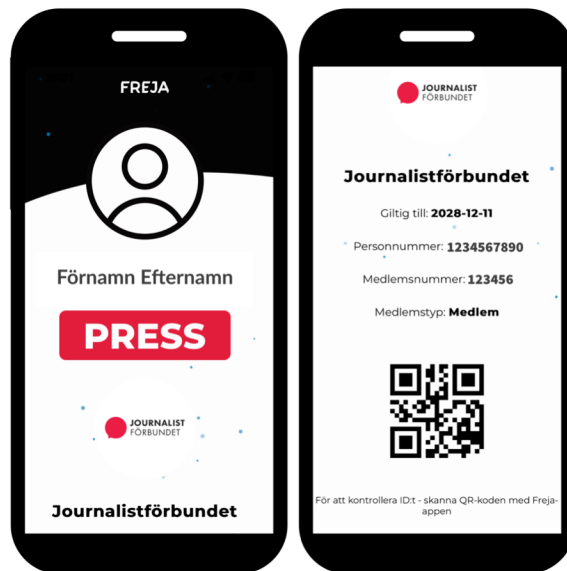

# Så kontrollerar du digitala presskort

1. Kontrollera alltid att fotot stämmer överens med personen framför dig.

2. Be journalisten trycka på skärmen. Då syns cirklar som rör sig och ljud spelas.

3. Titta på personnumret. Näst sista siffran är jämn för kvinna och ojämn för man.

4. Loggan visar var journalisten är medlem.

5. Kontrollera kortets giltighetsdatum.

Du kan även scanna av qr-koden på presskortet via en egen Freja-app. I båda apparna ska samma kod visas. Eller genomföra kontroll via Frejas hemsida: [checkorgid.frejaeid.com](https://checkorgid.frejaeid.com)